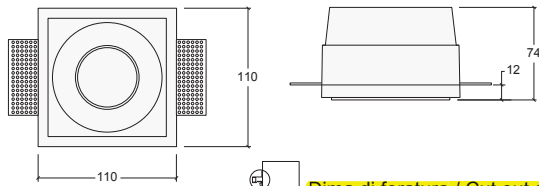

9801

1 x GU10 240 V

Misure / Size: 110 mm x 110 mm

Colore / Colour: Bianco / White

Materiale: Gesso/Alloy

Dima di foratura / Cut out size: 113 x 113 mm