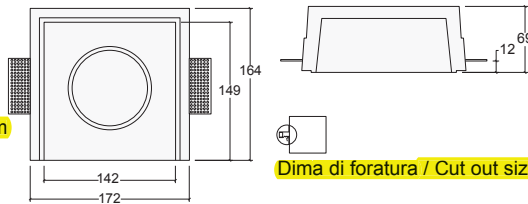

9803

1 x Max 50W GU-10 240V

Misure / Size: 175 mm x 166 mm

Colore / Colour: Bianco / White
 Materiale: Gesso/Alloy

Basculante 30° / Adjustable 30°

Dima di foratura / Cut out size: 175 x 166 mm