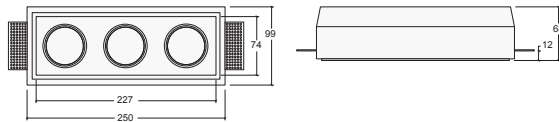

9808

3 x Max 50 W GU-10 240 V

Misure / Size: 250 mm x 99 mm

Colore / Colour: Bianco / White

Materiale: Gesso/Alloy

Dima di foratura / Cut out size: 253 x 102 mm