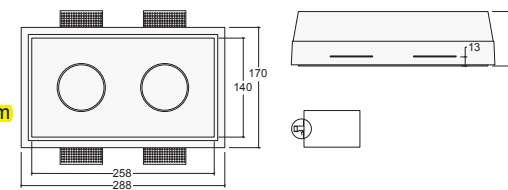

**9809**

1 x Max 50 W MR16 12 V GU 5,3

Misure / Size: 170 mm x 170 mm

Colore / Colour: Bianco / White

Materiale: Gesso/Alloy

Basculante 30° / Adjustable 30°

Dima di foratura / Cut out size: 173 x 173 mm

**9810**

2 x Max 50 W MR16 12 V GU 5,3

Misure / Size: 288 mm x 170 mm

Colore / Colour: Bianco / White

Materiale: Gesso/Alloy

Basculante 30° / Adjustable 30°

Dima di foratura / Cut out size: 291 x 173 mm