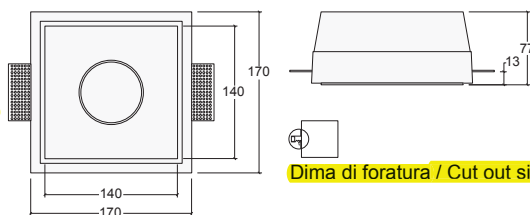

**9809**

1 x Max 50 W MR16 12 V GU 5,3

Misure / Size: 170 mm x 170 mm

Colore / Colour: Bianco / White

Materiale: Gesso/Alloy

Basculante 30° / Adjustable 30°

Dima di foratura / Cut out size: 173 x 173 mm

**9810**

2 x Max 50 W MR16 12 V GU 5,3

Misure / Size: 288 mm x 170 mm

Colore / Colour: Bianco / White

Materiale: Gesso/Alloy

Basculante 30° / Adjustable 30°

Dima di foratura / Cut out size: 291 x 173 mm