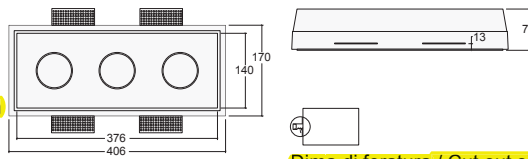

9811

3 x Max 50 W MR16 12 V GU 5,3

Misure / Size: 409 mm x 170 mm

Colore / Colour: Bianco / White

Materiale: Gesso/Alloy

Basculante 30° / Adjustable 30°

Dima di foratura / Cut out size: 409 x 173 mm