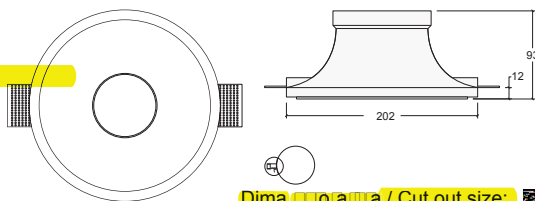

9813

1 x Max 50 W MR16 12 V GU 5,3

Misure / Size: 202 mm

Colore / Colour: Bianco / White

Materiale: Gesso/Alloy

Basculante 30° / Adjustable 30°

Dimensione foro / Cut out size: 205 mm