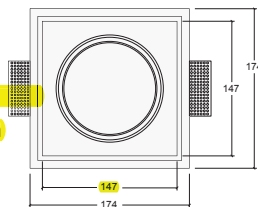

9814

1 x Max 100W AR111 12 V G53

Misure / Size: 174 mm x 174 mm

Colore / Colour: Bianco / White

Materiale: Gesso/Alloy

Dima di foratura / Cut out size: 177 x 177 mm

9815

2 x Max 100W AR111 12 V G53

Misure / Size: 313 mm x 175 mm

Colore / Colour: Bianco / White

Materiale: Gesso/Alloy

Dima di foratura / Cut out size: 316 x 178 mm