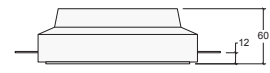

9814

1 x Max 100W AR111 12 V G53

Misure / Size: 174 mm x 174 mm

Colore / Colour: Bianco / White

Materiale: Gesso/Alloy

Dima di foratura / Cut out size: 177 x 177 mm

9815

2 x Max 100W AR111 12 V G53

Misure / Size: 313 mm x 175 mm

Colore / Colour: Bianco / White

Materiale: Gesso/Alloy

Dima di foratura / Cut out size: 316 x 178 mm