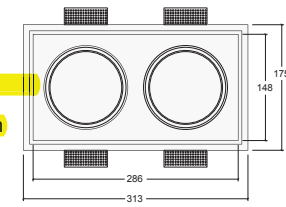

9814

1 x Max 100W AR111 12 V G53

Misure / Size: 174 mm x 174 mm

Colore / Colour: Bianco / White

Materiale: Gesso/Alloy

Dima di foratura / Cut out size: 177 x 177 mm

9815

2 x Max 100W AR111 12 V G53

Misure / Size: 313 mm x 175 mm

Colore / Colour: Bianco / White

Materiale: Gesso/Alloy

Dima di foratura / Cut out size: 316 x 178 mm