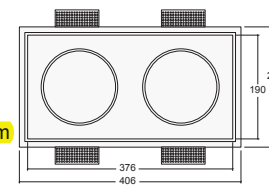

**9816**

1 x Max100 W AR111 12 V G53

Misure / Size: 220 mm x 220 mm

Colore / Colour: Bianco / White

Materiale: Gesso/Alloy

Basculante 30° / Adjustable 30°

Dima di foratura / Cut out size: 223 x 223 mm

**9817**

2 x Max 100 W AR111 12 V G53

Misure / Size: 406 mm x 220 mm

Colore / Colour: Bianco / White

Materiale: Gesso/Alloy

Basculante 30° / Adjustable 30°

Dima di foratura / Cut out size: 409 x 223 mm