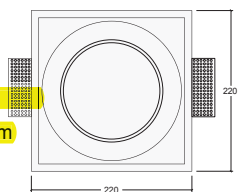

**9816**

1 x Max100 W AR111 12 V G53

Misure / Size: 220 mm x 220 mm

Colore / Colour: Bianco / White

Materiale: Gesso/Alloy

Basculante 30° / Adjustable 30°

Dima di foratura / Cut out size: 223 x 223 mm

**9817**

2 x Max 100 W AR111 12 V G53

Misure / Size: 406 mm x 220 mm

Colore / Colour: Bianco / White

Materiale: Gesso/Alloy

Basculante 30° / Adjustable 30°

Dima di foratura / Cut out size: 409 x 223 mm