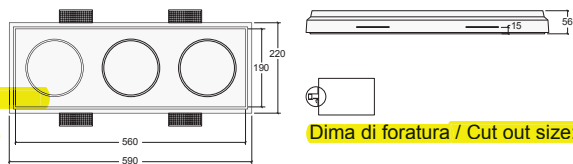

9818

3 x Max AR111 12 V G53

Misure / Size: 590 mm x 220 mm

Colore / Colour: Bianco / White

Materiale: Gesso/Alloy

Basculante 30° / Adjustable 30°

Dima di foratura / Cut out size: 593 x 223 mm