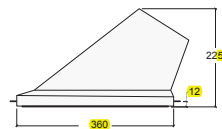

9821

1 x Max 100 W AR111 12 V G53

Misure / Size: 360 mm

Colore / Colour: Bianco / White

Materiale: Gesso/Alloy

Dima di foratura / Cut out size: 363 mm

Basculante 30° / Adjustable 30°