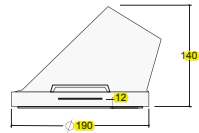

9822

1 x Max 50 W GU-10 240 V

Colore / Colour: Bianco / White

Misura / Size: 190 mm

Materiale: Gesso/Alloy

Empotramiento / Cut out size: 193 mm