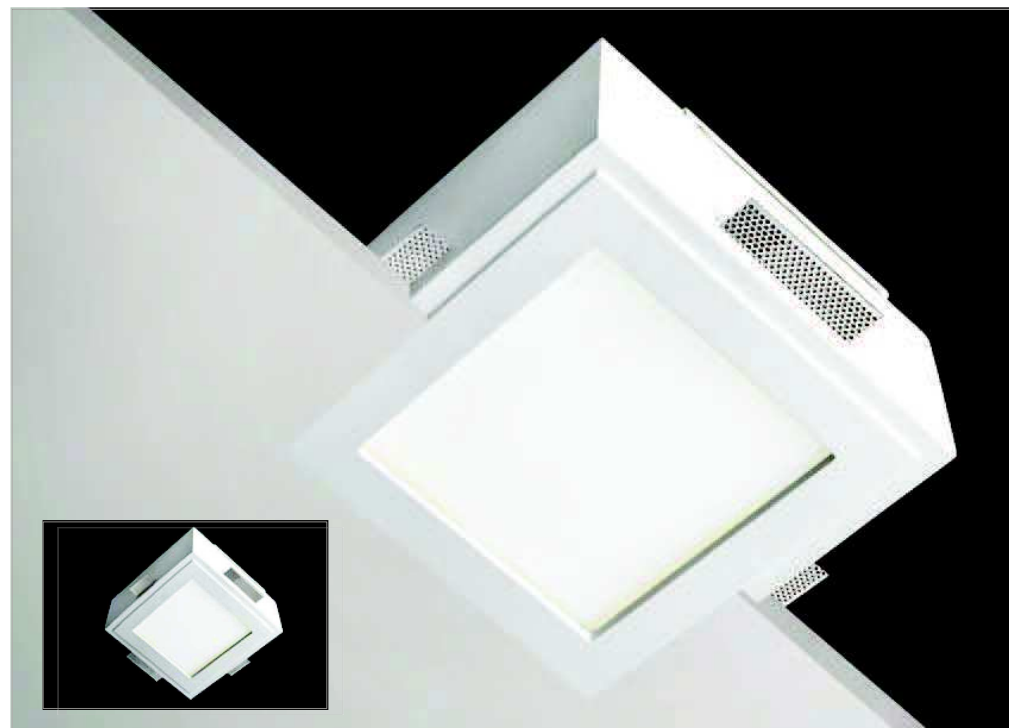

9823

1 x Max 50 W GU10 240 V
 Misure / Size: 152 mm x 100 mm
 Colore / Colour: Bianco / White
 Materiale:

Dima di foratura / Cut out size: 155 x 103 mm

9824

2 x Max 26 W PCL G24q3
 Misure / Size: 276 mm x 276 mm
 Colore / Colour: Bianco / White
 Materiale: Gesso/Alloy

Dima di foratura / Cut out size: 279 x 279 mm

Reattore elettronico incluso 2 x 26 W
 Electronic ballast included 2 x 26 W