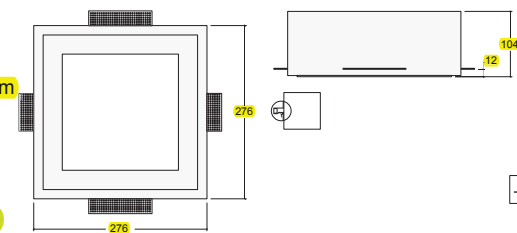

9823

1 x Max 50 W GU10 240 V
 Misure / Size: 152 mm x 100 mm
 Colore / Colour: Bianco / White
 Materiale:

Dima di foratura / Cut out size: 155 x 103 mm

9824

2 x Max 26 W PCL G24q3
 Misure / Size: 276 mm x 276 mm
 Colore / Colour: Bianco / White
 Materiale: Gesso/Alloy

Dima di foratura / Cut out size: 279 x 279 mm

Reattore elettronico incluso 2 x 26 W
 Electronic ballast included 2 x 26 W