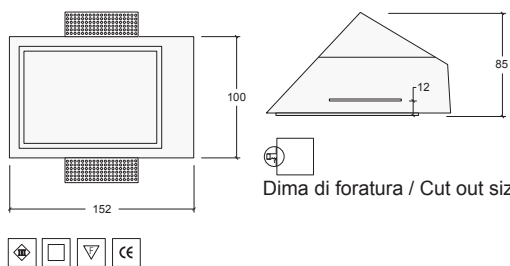

9823

1 x Max 50 W GU10 240 V
 Misure / Size: 152 mm x 100 mm
 Colore / Colour: Bianco / White
 Materiale:

Dima di foratura / Cut out size: 155 x 103 mm

9824

2 x Max 26 W PCL G24q3
 Misure / Size: 276 mm x 276 mm
 Colore / Colour: Bianco / White
 Materiale: Gesso/Alloy

Dima di foratura / Cut out size: 279 x 279 mm

Reattore elettronico incluso 2 x 26 W
 Electronic ballast included 2 x 26 W