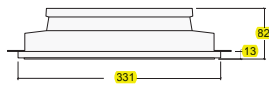

9825

2 x Max 26 W PCL G24q3

Misure / Size: 331 mm

Colore / Colour: Bianco / White

Materiale: Gesso/Alloy

Reattore elettronico incluso 2 x 26 W
Electronic ballast included 2 x 26 W

Dima di foratura / Cut out size: 334 mm