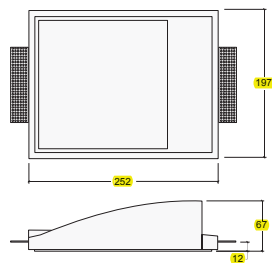

9826

1 x Max 25 W G9 240 V

Misure / Size: 197 mm x 252 mm

Colore / Colour: Bianco / White

Materiale: Gesso/Alloy

Dima di foratura / Cut out size: 200 x 255 mm