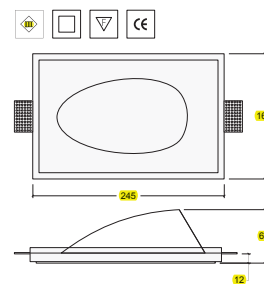

9827

1 x Max 25 W G9 240 V

Misure / Size: 110 mm x 297 mm

Colore / Colour: Bianco / White

Materiale: Gesso/Alloy

Dima di foratura / Cut out size: 113 x 300 mm

9828

1 x Max 25 W G9 240 V

Misure / Size: 160 mm x 245 mm

Colore / Colour: Bianco / White

Materiale: Gesso/Alloy

Dima di foratura / Cut out size: 163 x 248 mm