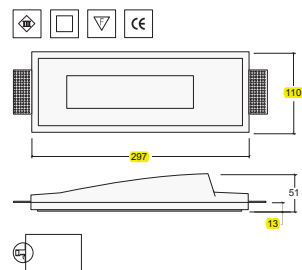

9827

1 x Max 25 W G9 240 V

Misure / Size: 110 mm x 297 mm

Colore / Colour: Bianco / White

Materiale: Gesso/Alloy

Dima di foratura / Cut out size: 113 x 300 mm

9828

1 x Max 25 W G9 240 V

Misure / Size: 160 mm x 245 mm

Colore / Colour: Bianco / White

Materiale: Gesso/Alloy

Dima di foratura / Cut out size: 163 x 248 mm