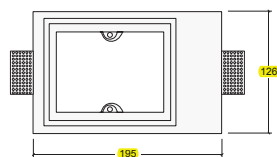

9829

1 x Max 25 W G9 240 V

Misure / Size: 126 mm x 195 mm

Colore / Colour: Bianco / White

Materiale: Gesso/Alloy

Dima di foratura / Cut out size: 129 x 198 mm