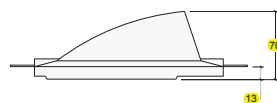

9829

1 x Max 25 W G9 240 V

Misure / Size: 126 mm x 195 mm

Colore / Colour: Bianco / White

Materiale: Gesso/Alloy

Dima di foratura / Cut out size: 129 x 198 mm